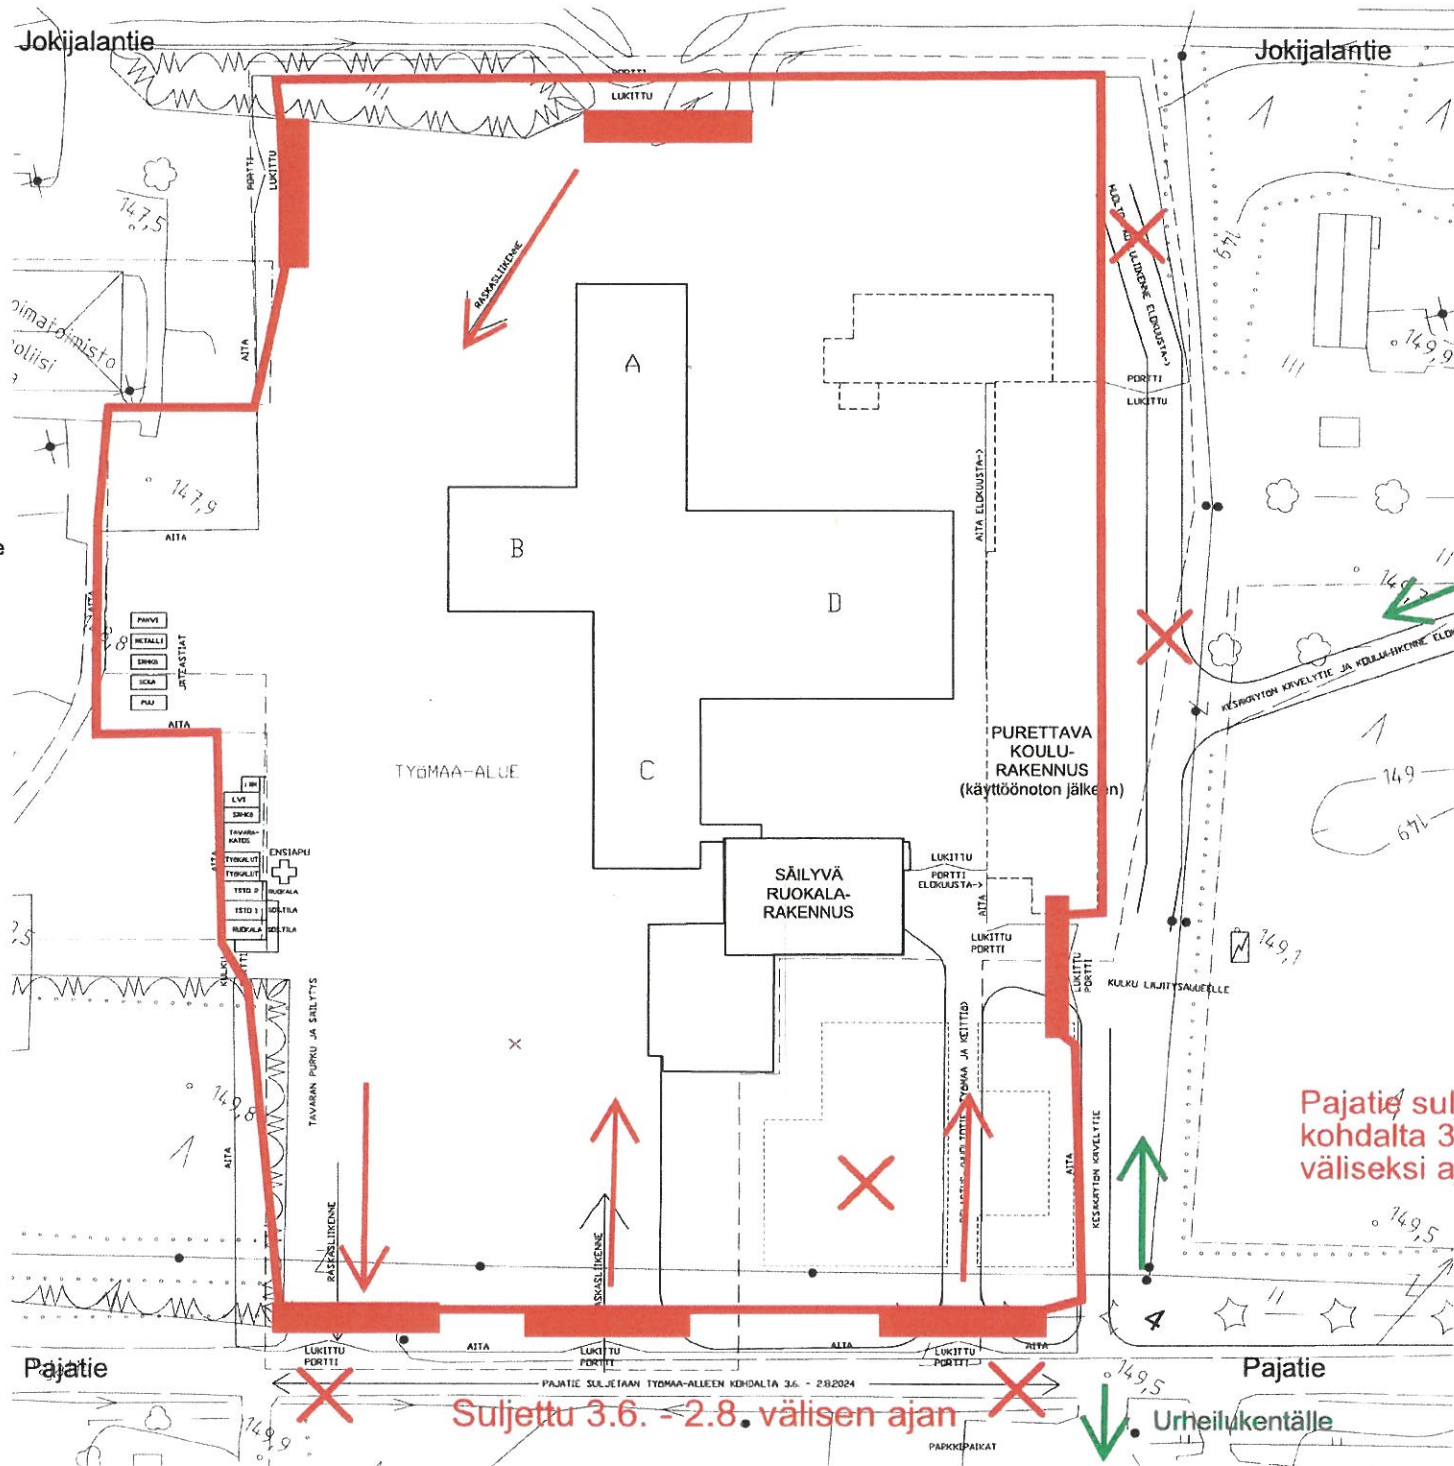

Lukitut portit

Raskas liikenne

Kesäkäytön kävelytie

Tie suljettu

Leikki- ja S-kenttä suljettu 3.6. - 2.8. välisen ajan

Koulualueelle kulku VAIN työmaaliikenteellä ja henkilökunnalla

Pajatie suljetaan työmaa-alueen kohdalta 3.6. - 2.8.2024 väliseksi ajaksi

Suljettu 3.6. - 2.8. välisen ajan

Urheilukentälle